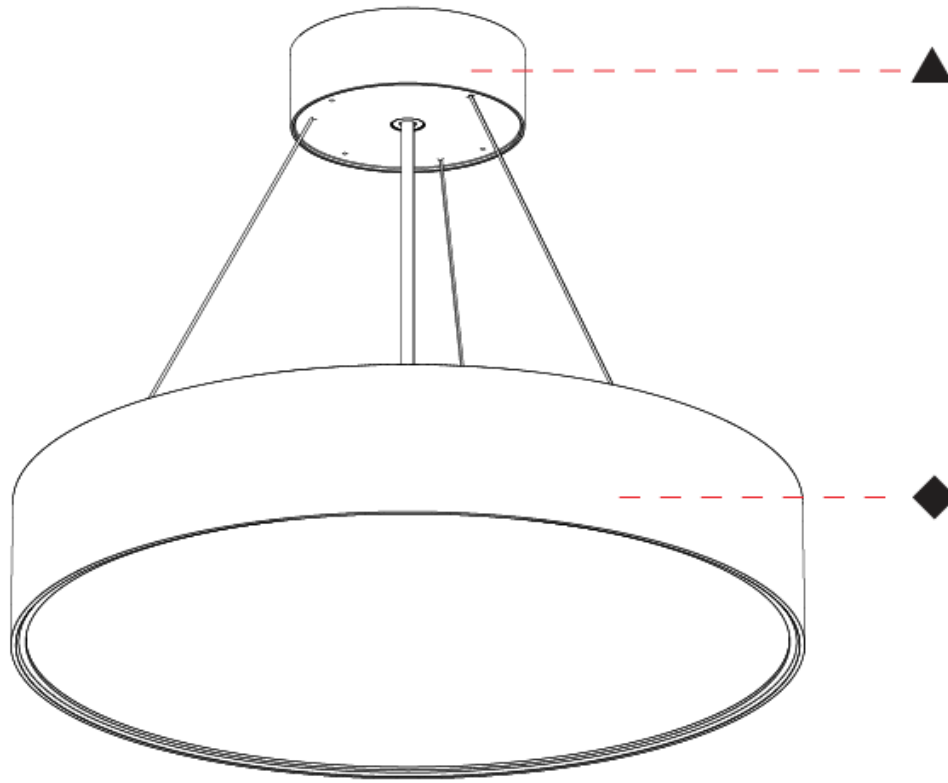

A3001099-HE-

PROJECT	_____
TYPE	_____
SPECIFIER	_____
QUANTITY	_____
DATE	_____

A